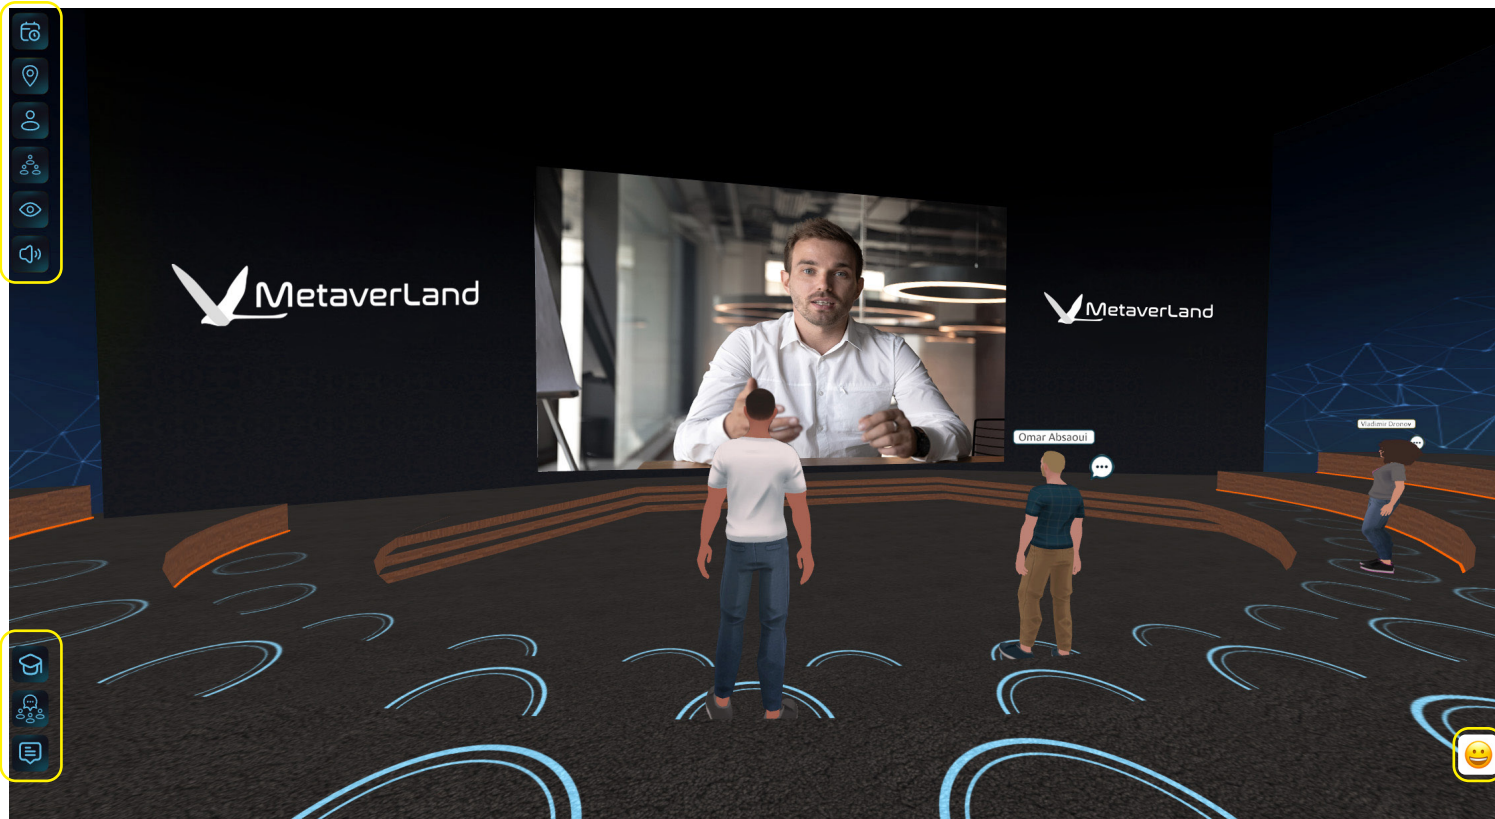

TU AULA EN EL METAVERSO

Tu formación online llega al Metaverso

Menú de Usuario:

- Agenda
- Navegación
- Perfil y avatar
- Participantes

Menú del LMS:

- Contenidos del curso
- Recursos del curso
- Chat y Foro del curso

Lanzador de Emoticonos

Desde 2.400€/año

- Aula de formación en el Metaverso con avatares.
- Integrado con Moodle para poder utilizar todos los recursos formativos desde la propia aula.
- Sesiones en Streaming o en Falso Directo.
- Interacción entre participantes: Chat, Videollamada integrada, Foro del Curso.
- Aula pre-configurada, lista para implementar.
- Personalizada con tu marca o logotipo.
- Con Analíticas de usuarios.