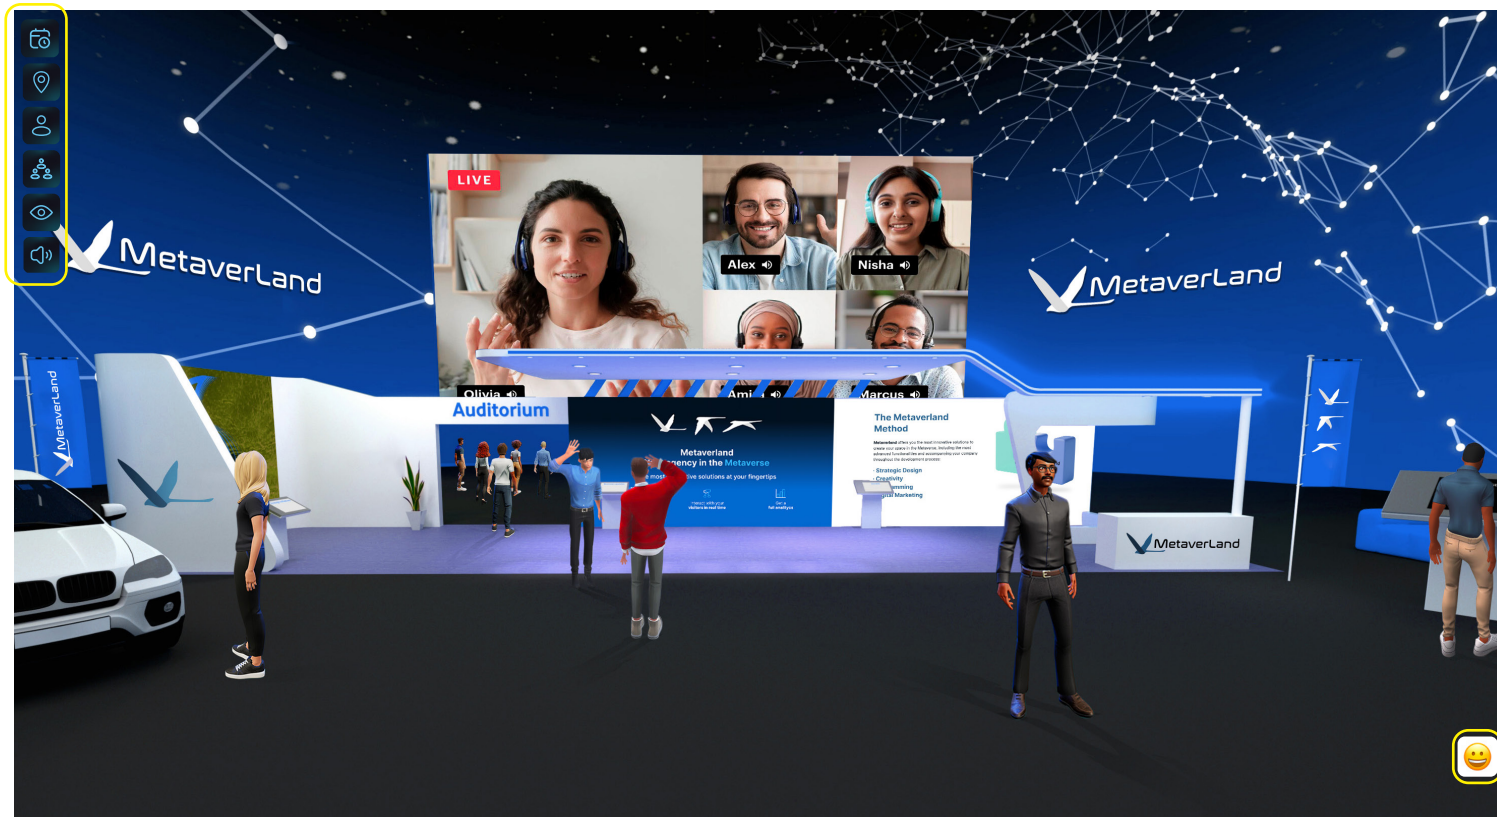

TU AUDITORIO EN EL METAVERSO

Eventos virtuales, Presentaciones, Webinars...

Menú de Usuario:

- Agenda
- Navegación
- Perfil y avatar
- Participantes

Lanzador de Emoticonos

Desde 2.400€/año

- Auditorio corporativo en el Metaverso.
- Personalizado con tu imagen de marca.
- Con selector de Avatares.
- Sesiones en Streaming o en Falso Directo.
- Interacción entre participantes: Chat y Videollamada integrada.
- Hall de Bienvenida y Auditorio pre-configurado, listos para implementar.
- Con Analíticas de usuarios.